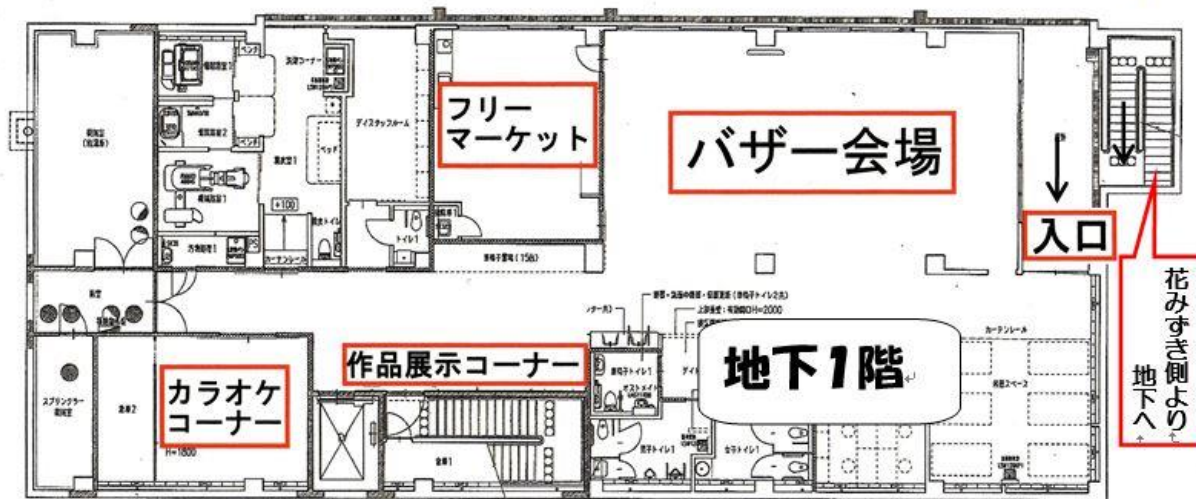

2019ケアセンター成瀬まつり会場

2019.11.10(日)10:00~14:00

《会場予定図》

都合により変更する場合があります

焼き鳥・ビール販売等

コーヒー & お菓子